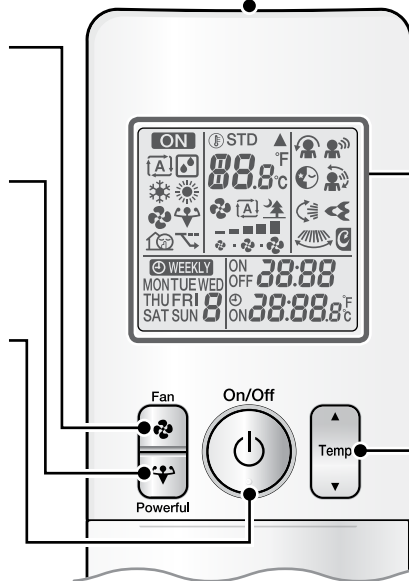

STAND BY ME

MARKEDETS MINSTE
DESIGNMODELL

VIFTE-innstillingsknapp

Velger innstilling for hastighet på luftstrøm.

KRAFTIG-knapp

KRAFTIG-drift maksimerer raskt effekten av kjøling (oppvarming) i alle driftsmoduse

PÅ/AV-knapp

Trykk på denne bryteren én gang for å starte enheten. Trykk en gang til for å stoppe.

Display (LCD)

Viser gjeldende innstillinger. (På denne illustrasjonen vises hvert avsnitt med displayene på for å forklare bedre.)